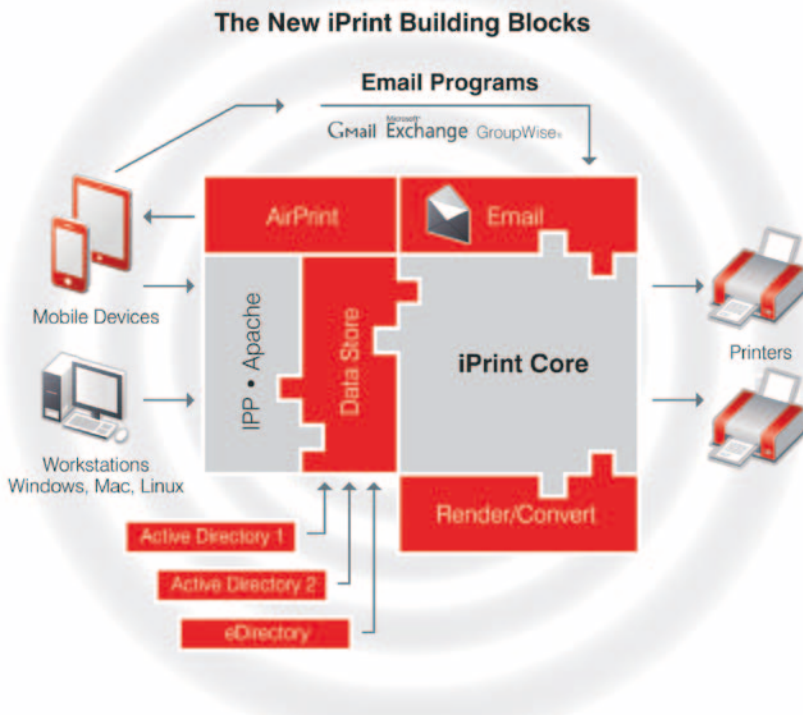

Novell® iPrint

人们仍在打印。组织仍在打印。然而，打印有时也挺麻烦。数年来，Novell® iPrint 让 Novell Open Enterprise Server 的拥有者可以享受简化的打印。现在，iPrint 可以让每一个人都享有。Novell iPrint 是时下的一款虚拟设备，它可将您的当前打印机连接到贵组织的所有工作站和移动设备，甚至与 Microsoft Active Directory 或 NetIQ® eDirectory™ 中的当前用户相结合。让您的用户可以从任何位置漫游到您的旧打印机上进行打印，从而使这些旧打印机获得新生。

Novell iPrint 不需要任何新硬件。员工可通过现有的因特网连接，将文档发送至您已有的远程打印机上进行打印。Novell iPrint 还包括审计功能，并且可与各类第三方会计程序一起说明您的打印环境。您可使用此信息来计算部门的打印成本，或者建立环保计划以减少浪费。

由于 iPrint 可简化打印过程，用户将会减少联系咨询台的次数。Novell iPrint 也会节省 IT 员工的时间，因为您只需数分钟时间就能将此小型虚拟设备下载到您的系统。

AirPrint 是 Apple 推出的一项零配置打印服务；它让无线打印变得极为简单。遗憾的是，您通常需要一台支持 AirPrint 的打印机。现在，您可通过 Novell iPrint 让当前的打印机支持 AirPrint，而不必购买昂贵的新打印机。iPhone、iPad 和其他 Apple 设备的用户不必安装任何内容，甚至是应用程序，就能在各自的设备上看到这些打印机。这些用户只需轻轻一触，即可通过这些打印机进行打印。

新加坡
65-6395-6888

韩国
82-11-3131-464

台湾
886-2-23760000

Novell, Inc.
1800 South Novell Place
Provo, UT 84606 USA

图 1. 我们通过不同的构建块（以红色显示）扩展了旧版 iPrint（以灰色显示），让 iPrint 获得全新的移动打印和身份集成功能。